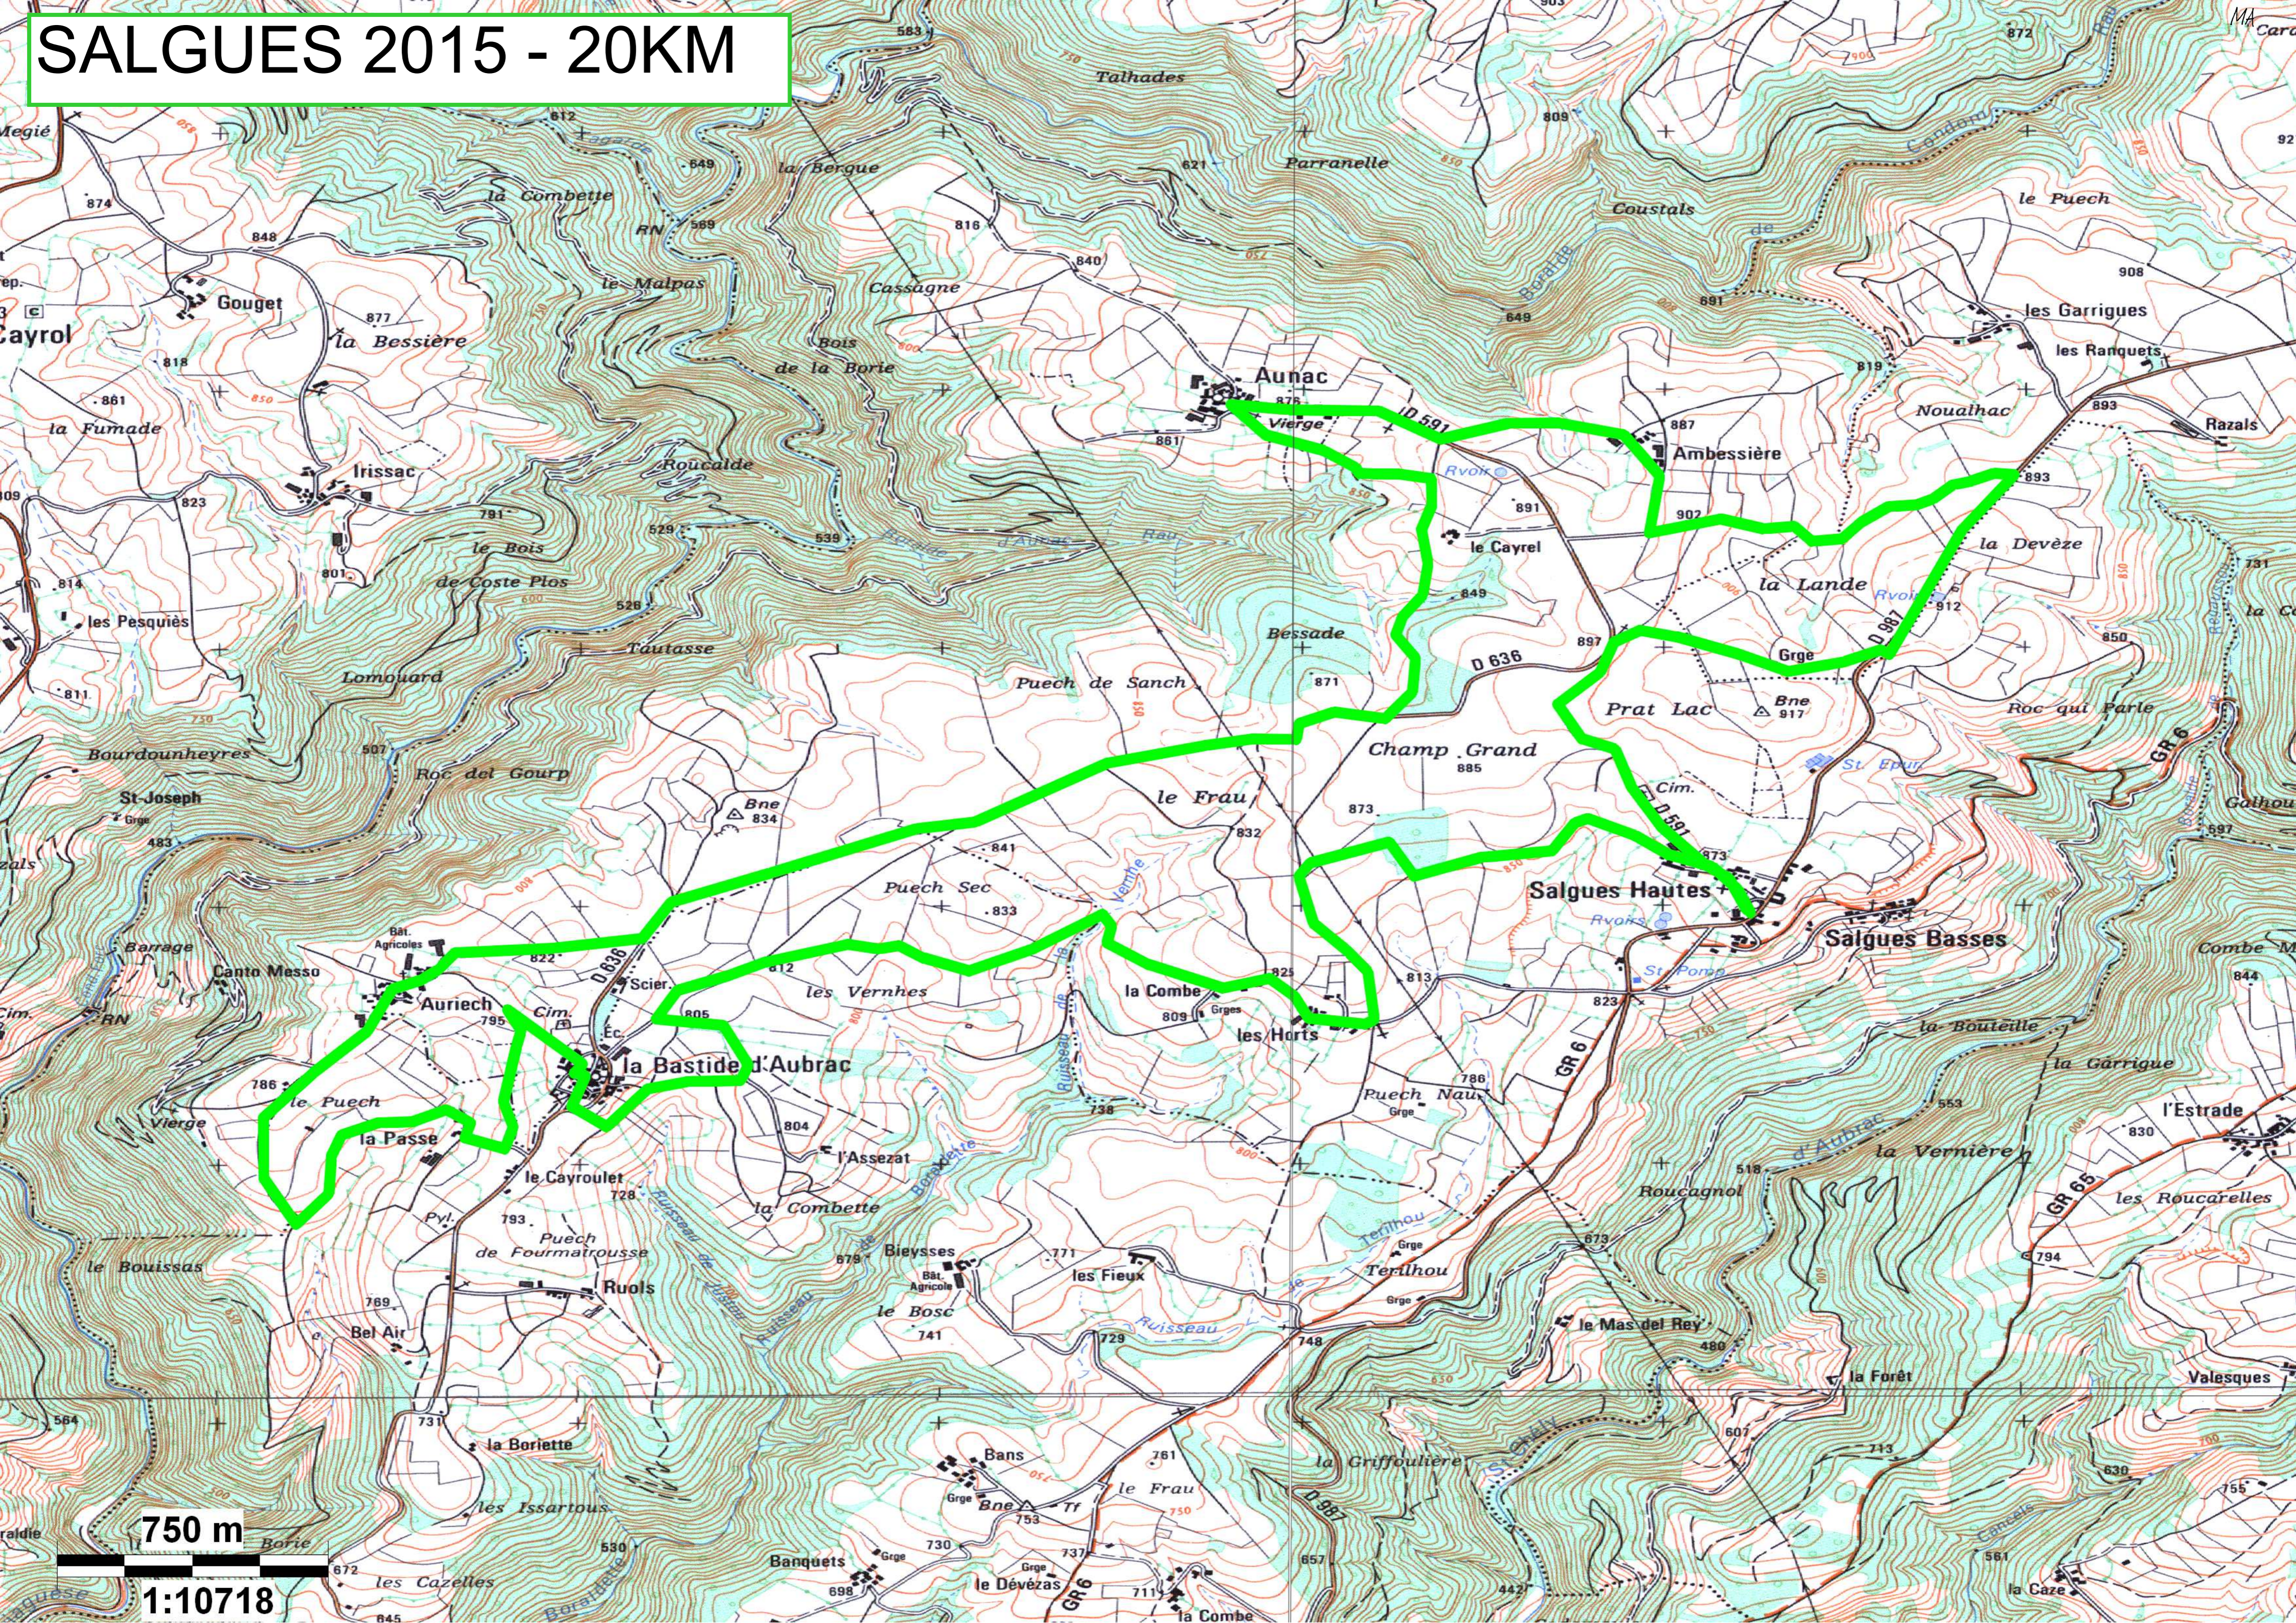

SALGUES 2015 - 20KM

750 m

1:10718